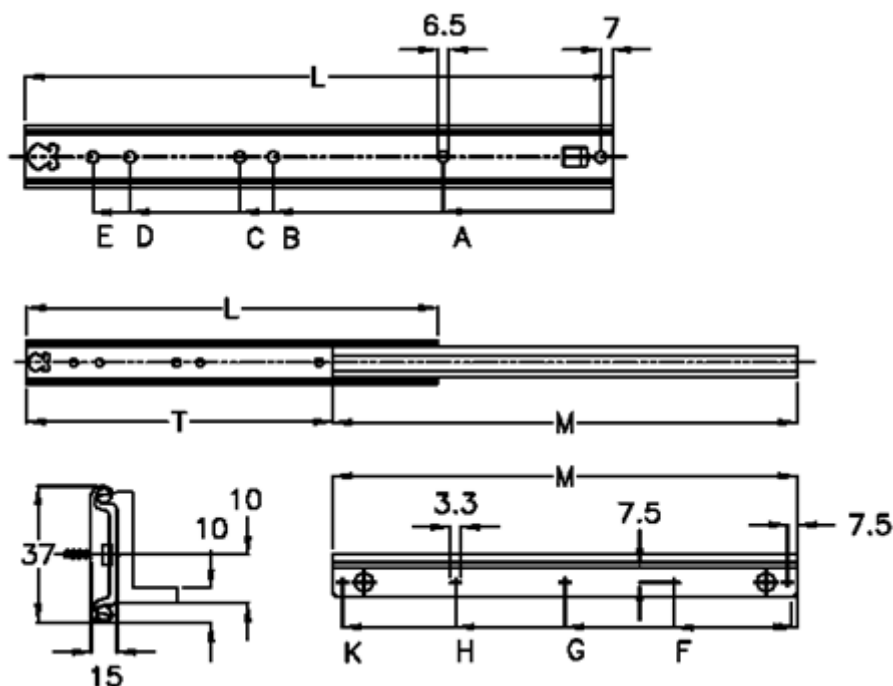

Varenummer: 11107243

Beskrivelse: Thomas Regout skuffeskinne 11107243 FINN3, 2led  
indb.mål 500 mm / bæreevne 54 kg / udtræk 373 mm

## Mål

A	= 167	H = 360
B	= 295	K = 477,5
Bæreevne sidemonteret	= 40	L = 500
C	= 327	M = 485
D	= 391	T = 373
E	= 423	
F	= 125.0	
G	= 242.5	